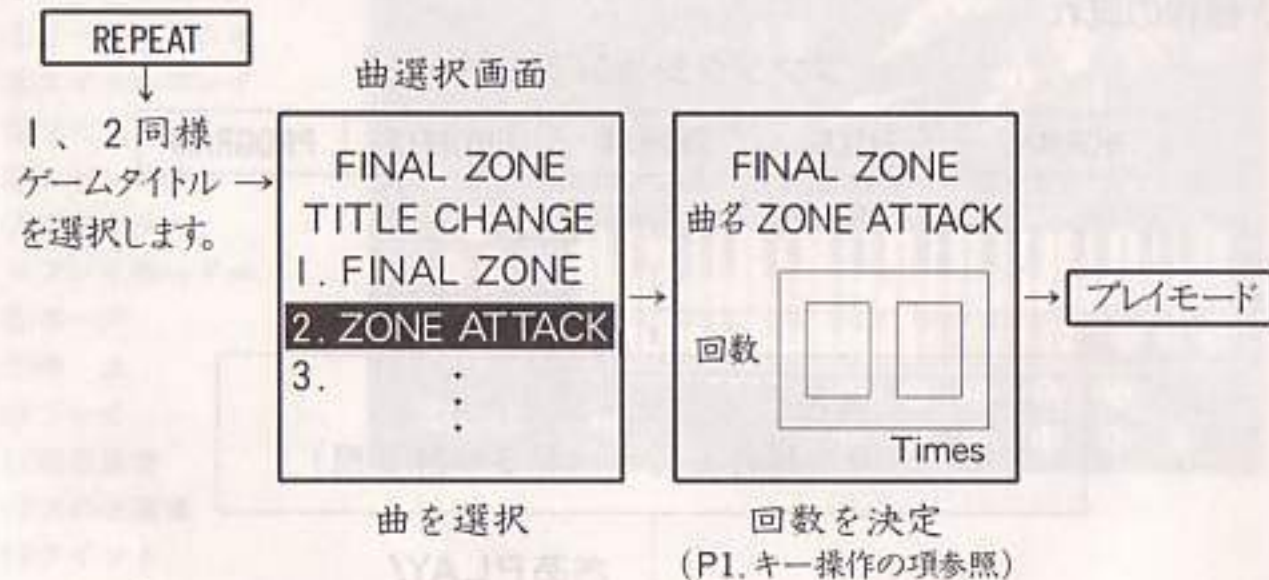

3. リピートモード

♪ お好きな一曲を繰り返し演奏するモードです。