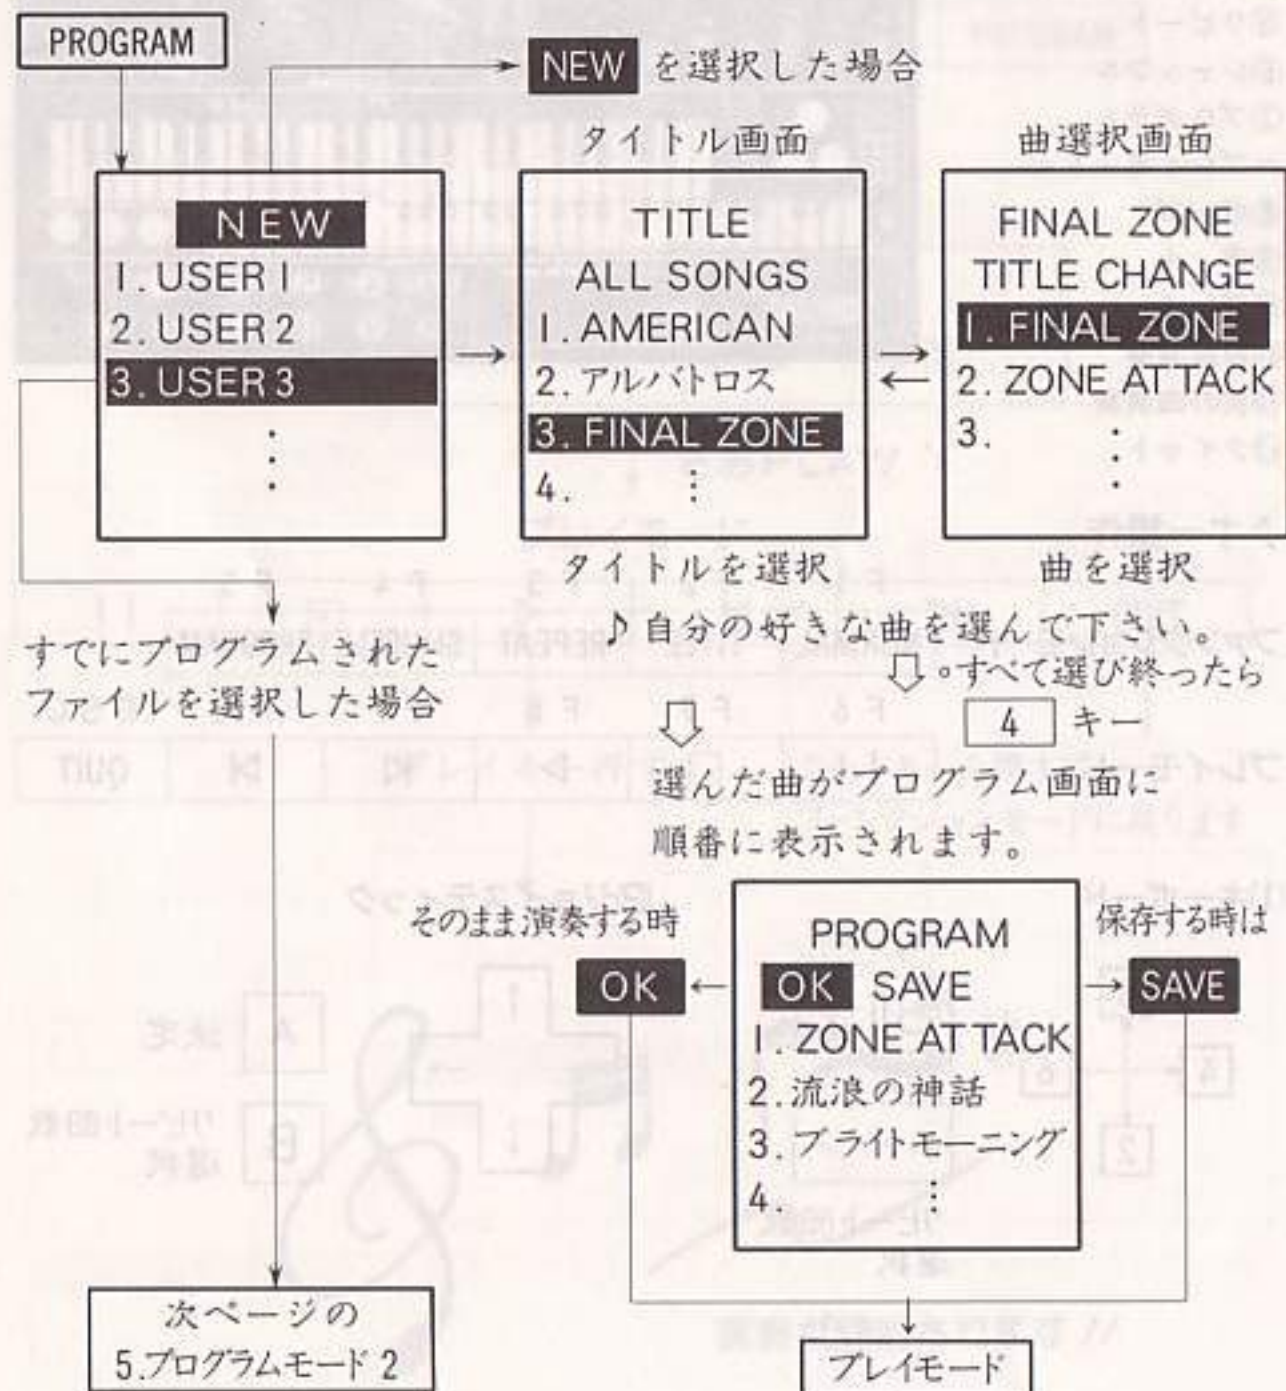

TELENET

MUSIC

BOX

各部の名称

メイン画面

- ①メッセージ表示画面
- ②曲名表示板
=ファンクションモード=
- ③ノーマルプレイ
- ④タイトルプレイ
- ⑤リピート
- ⑥シャッフル
- ⑦プログラム
=プレイモード=
- ⑧ポーズ
- ⑨停止
- ⑩プレイ
- ⑪前曲演奏
- ⑫次の曲演奏
- ⑬クイット

キー操作

	F 1	F 2	F 3	F 4	F 5	
ファンクションモード	NORMAL	TITLE	REPEAT	SHUFFLE	PROGRAM	
	F 6	F 7	F 8	F 9	F 10	ESC
プレイモード		□	▷	◀	▶	QUIT

(1)キーボード

(2)ジョイスティック

- ♪すべての選択はテンキーもしくはジョイスティックの十字ボタンで行います。
- ♪すべての決定はリターンキーもしくはジョイスティックのAボタンで行います。

起動方法

電源スイッチをONにし、DRIVE1にDISK A、DRIVE2にDISK Bを入れRESETを押します。

操作の流れ

1. ノーマルプレイモード

♪ 全タイトルの曲を続けて演奏したり、好きな一曲を選択して演奏するモードです。

2. タイトルプレイモード

♪ お好きなタイトルを選択して演奏するモードです。

3. リピートモード

♪ お好きな一曲を繰り返し演奏するモードです。

4. シャッフルモード

♪ 次にどの曲が演奏されるか？わからないおまかせモードです。

5. プログラムモード1(セーブ)

♪あなたのお好きな曲を、自由にプログラムできるモードです。
 あなただけのプログラムデータを15曲ずつ保存することができます。
 また登録されているプログラムの表示や削除もこのモードで行います。