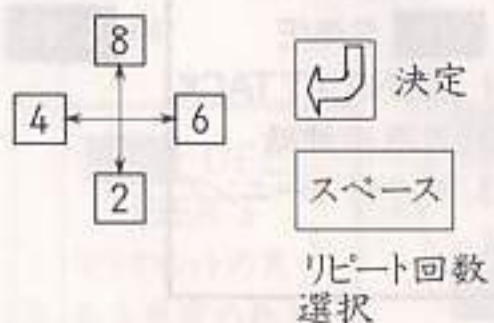

TELENET

MUSIC

BOX

各部の名称

メイン画面

- ①メッセージ表示画面
- ②曲名表示板
=ファンクションモード=
- ③ノーマルプレイ
- ④タイトルプレイ
- ⑤リピート
- ⑥シャッフル
- ⑦プログラム
=プレイモード=
- ⑧ポーズ
- ⑨停止
- ⑩プレイ
- ⑪前曲演奏
- ⑫次の曲演奏
- ⑬クイット

キー操作

	F 1	F 2	F 3	F 4	F 5	
ファンクションモード	NORMAL	TITLE	REPEAT	SHUFFLE	PROGRAM	
	F 6	F 7	F 8	F 9	F 10	ESC
プレイモード		□	▷	◀	▶	QUIT

(1)キーボード

(2)ジョイスティック

- ♪すべての選択はテンキーもしくはジョイスティックの十字ボタンで行います。
- ♪すべての決定はリターンキーもしくはジョイスティックのAボタンで行います。

起動方法

電源スイッチをONにし、DRIVE1にDISK A、DRIVE2にDISK Bを入れRESETを押します。

操作の流れ

1. ノーマルプレイモード

♪ 全タイトルの曲を続けて演奏したり、好きな一曲を選択して演奏するモードです。